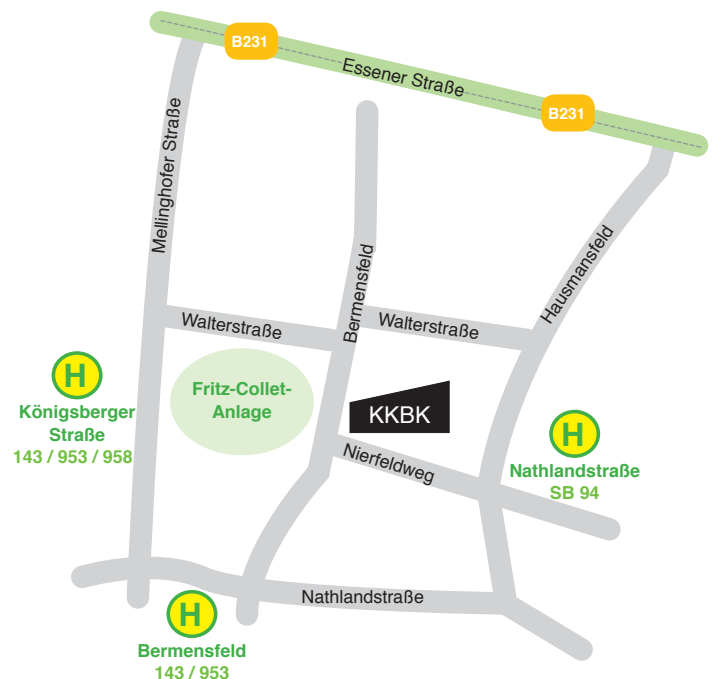

### Standort Richard-Wagner-Allee

Richard-Wagner-Allee 40  
46117 Oberhausen  
Fon: 02 08-69 04 48-0

Nehmen Sie die Buslinien SB90, SB96, 112, 122 oder 960 bis zur Haltestelle „MAN-Turbo“ oder die Linien 957 oder 958 bis zur Haltestelle „Gute Straße“.

Mit dem Auto ist das Berufskolleg nur über die Zufahrt Ritterstraße erreichbar. Geben Sie Ritterstraße als Zielort in Ihr Navigationsgerät ein.

Bildungsgänge an diesem Standort: Berufsschule für Friseurinnen / Friseure, Berufsgrundschuljahr Ernährung Schwerpunkt Service, Berufsgrundschuljahr Körperpflege, Berufsfachschule für staatlich geprüfte Assistenten für Ernährung und Versorgung, Berufsfachschule für staatlich geprüfte Kinderpfleger/innen, Höhere Berufsfachschule für Gesundheit und Soziales, Höhere Berufsfachschule für Medientechnik, Fachschule für Sozialpädagogik

### Standort Nierfeldweg

Nierfeldweg 1a-c  
46047 Oberhausen  
Fon: 02 08-30 18 94-0

Die Haltestellen Nathlandstraße (Linie SB94), Königsberger Straße (143, 953, 958) und Bermensfeld (143, 953) befinden sich direkter Nähe.